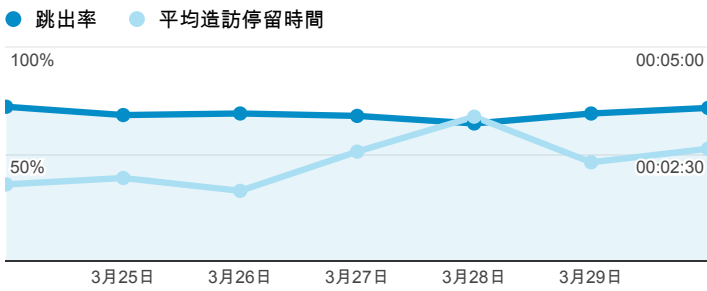

跳出率和平均造訪停留時間