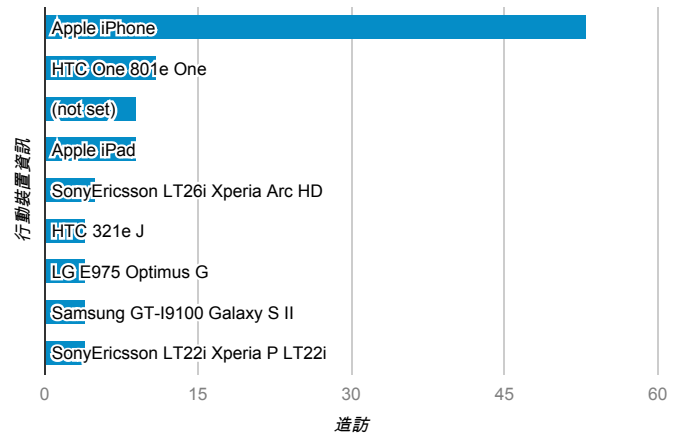

造訪和新造訪率 (依行動裝置資訊分組)