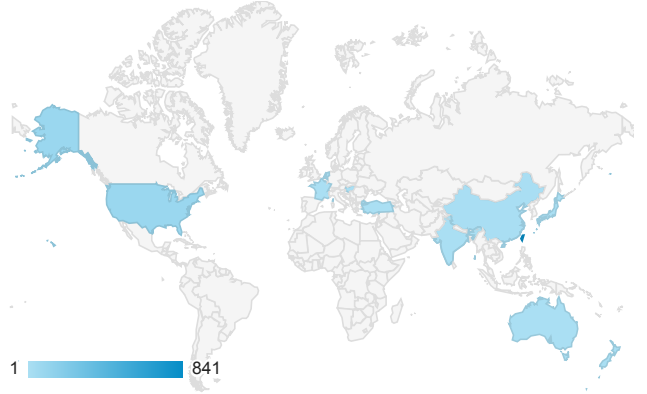

# 報表01\_訪客

2014年3月24日 - 2014年3月30日

## 平均造訪停留時間和單次造訪頁數

## 造訪地圖