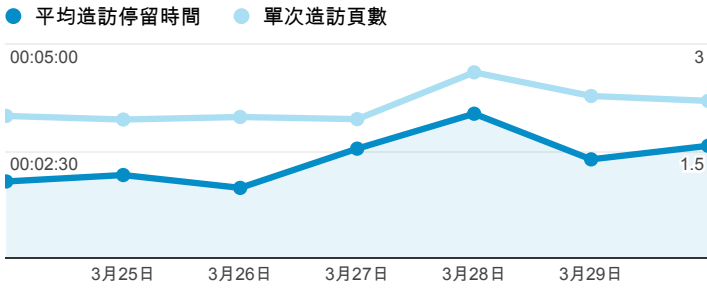

# 報表01\_訪客

2014年3月24日 - 2014年3月30日

## 平均造訪停留時間和單次造訪頁數