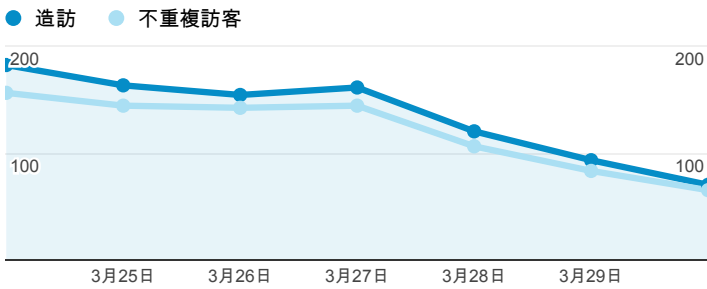

報表01_訪客

2014年3月24日 - 2014年3月30日

平均造訪停留時間和單次造訪頁數

造訪地圖

跳出率和平均造訪停留時間

造訪 (依瀏覽器分組)

造訪和不重複訪客

造訪和新造訪率 (依行動裝置資訊分組)

造訪和新造訪

造訪 (依裝置類別分組)

desktop mobile tablet

造訪 (依語言分組)