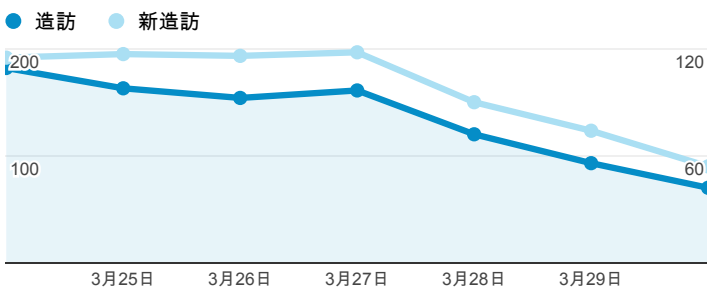

造訪和新造訪

造訪 (依裝置類別分組)

desktop mobile tablet

造訪 (依語言分組)